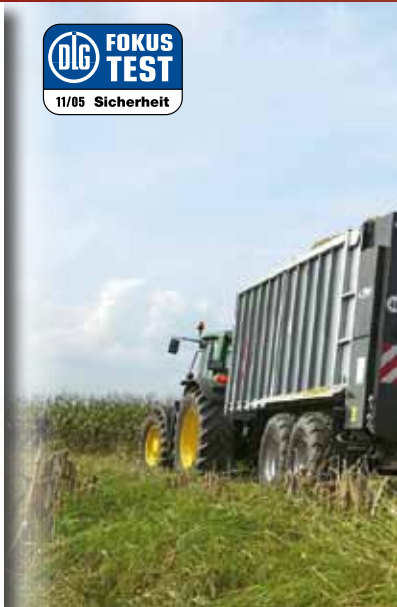

... minden esetre!

MISSION

POSSIBLE

Összesítő program

Erősebb irányvonal, erősebb termékek.

www.fliegl.com

AGRARTECHNIK

Eredeti ASW „Gigant” letolókocsi

Jobb szállítás, nagyobb terhelhetőség – billentés nélkül!

- Kivitelek 11-től 44 tonnáig, 20-tól 50 m³-ig
- Alkalmazható minden ömlesztett anyaghoz
- 60%-kal nagyobb rakodhatóság a tömörítésnek köszönhetően
- Tandem-Titan futómű, széria 40 km/h, opció 60 km/h kivitel
- A letolófelépítmény és az alváz is horganyzott
- Hidraulikus hátfal
- DLG által tesztelt trágyaszóró adapterrel, amely külön rendelhető
- Átrakócsigás adapter mint opció